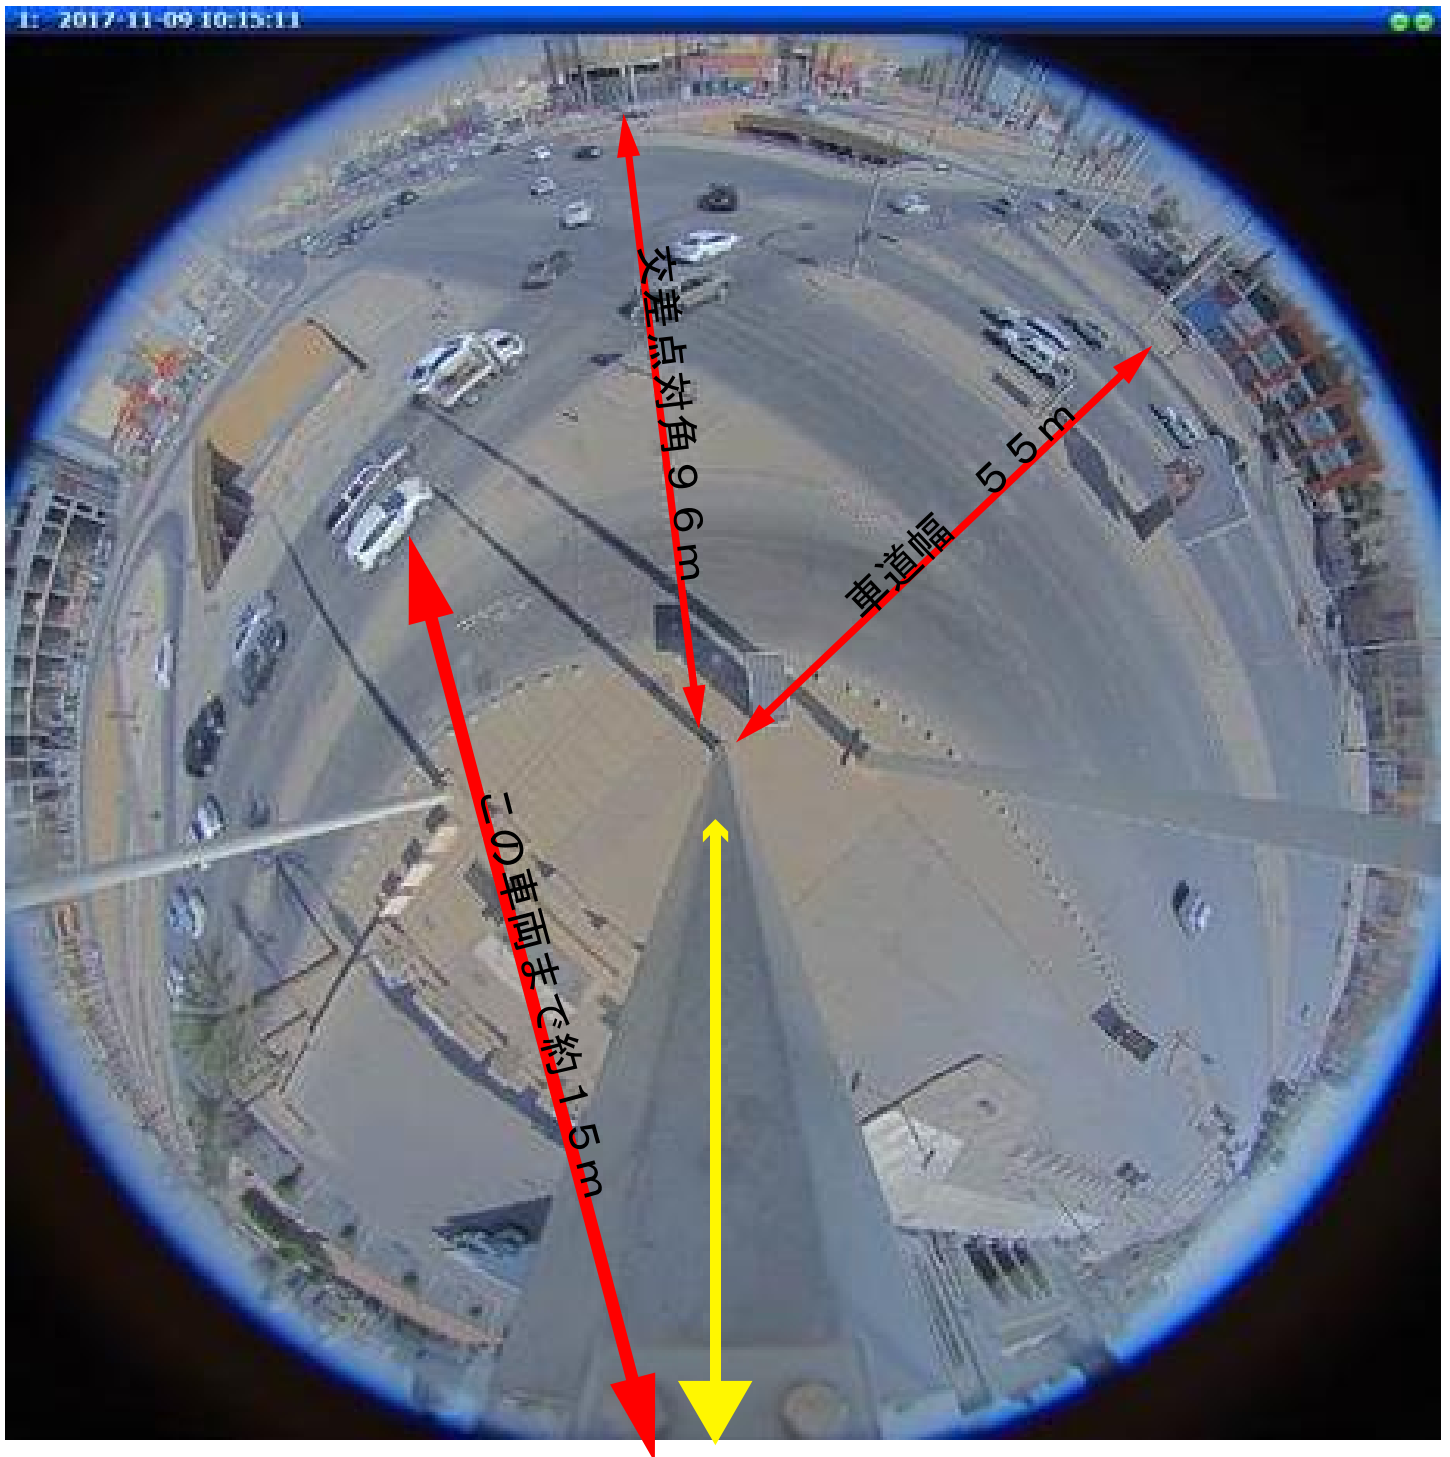

高解像度 360 度ネットワークカメラ NUD360-F による撮影映像  
サウジアラビア 交差点での撮影

2048 x 2048

高さ 12m の支柱に下向き設置